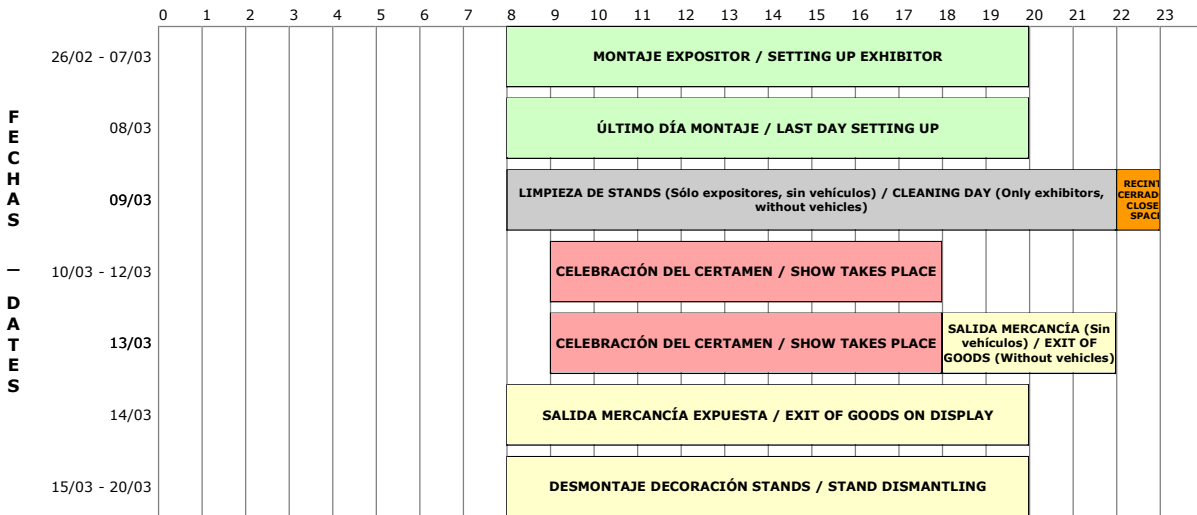

LEYENDA / CAPTION:

MONTAJE INTERNO / INTERNAL SETTING UP

MONTAJE EXPOSITOR / SETTING UP EXHIBITOR

ÚLTIMO DÍA MONTAJE / LAST DAY SETTING UP

LIMPIEZA (MAÑANAS) / CLEANING

LIMPIEZA (TARDES) / CLOSED

CELEBRACIÓN / SHOW

DESMONTAJE (Sin vehículos) / EXIT OF GOODS

SALIDA MERCANCÍA / EXIT OF GOODS

DESMONTAJE / DISMANTLING

HORAS / HOURS

Días en los que permanecerá cerrado el recinto: *Days when the showground is closed*

· Jueves 19/03/2020